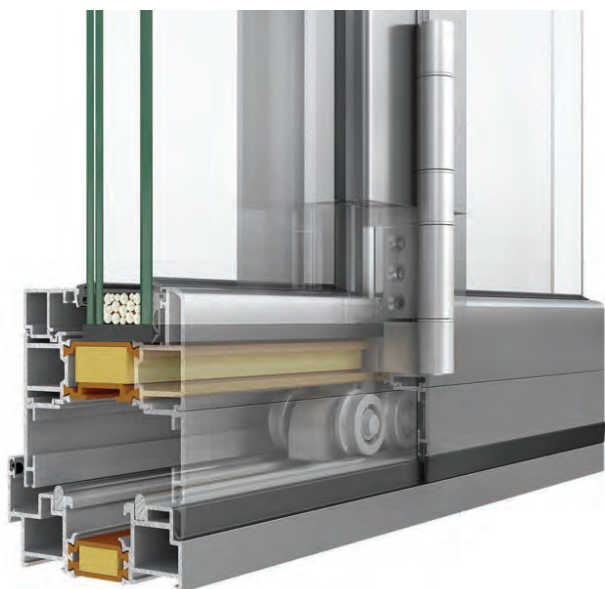

CARATTERISTICHE / CHARACTERISTICS

Larghezza dell'alluminio a vista: 105 mm
Larghezza dell'anta: 85 mm
Peso dell'anta: fino a 200 Kg
Spessore del vetro: da 28 a 58 mm
Movimentazione: guida di scorrimento inferiore
Isolamento con barrette: in poliammide da 40mm, Kooltherm, schiuma isolante in PE

Exposed aluminum width: 105 mm
Door width: 85 mm
Door weight: up to 200 kg
Glass thickness: 28 to 58 mm
Movement: lower sliding guide
Insulation with bars: 40mm polyamide, Kooltherm, PE insulation foam

SORPRENDENTE VERANDA A LIBRO CON ECCEZIONALE DESIGN MINIMALE ED ECCELLENTE ISOLAMENTO TERMICO

Supreme SF85 è un eccezionale sistema per verande a libro, con profili minimali, notevole isolamento termico e la possibilità di realizzare infissi di grandi dimensioni con il minimo impatto visivo. Il suo disegno all'avanguardia è stato concepito per ottenere prestazioni impareggiabili e una soglia minimale di scorrimento.