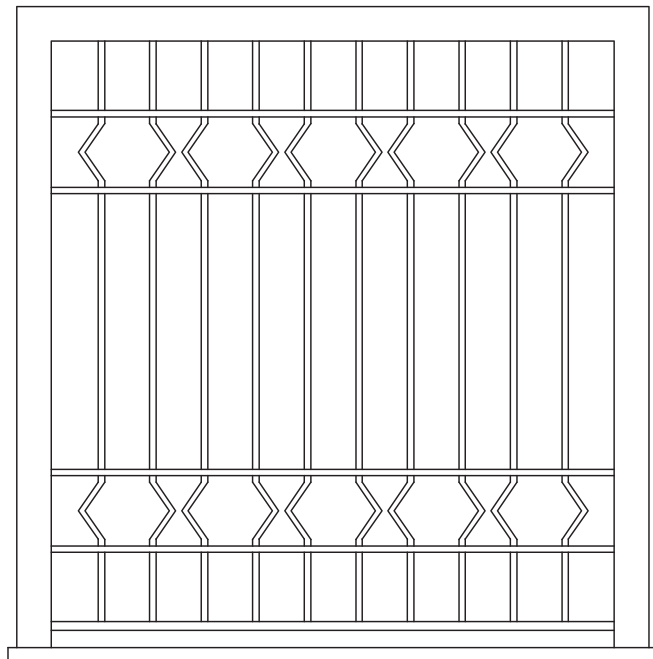

GFP GRATA MOD. PROCIDA

Telaio bombato di serie

Telaio liscio a richiesta

Telaio pressopiegato a richiesta

CARATTERISTICHE TECNICHE

DI SERIE

- Telaio con profilo a Z bombato sp. 15/10.
- Regoli per ancoraggio.
- Tondino Ø 14

OPTIONAL A RICHIESTA

- Telaio con profilo a Z liscio 15/10 .
- Telaio in lamiera pressopiegata 20/10 .
- Telaio personalizzato.
- Imbotte di misura varia

GRATA FISSA

GFP GRATA MOD. PIMONTE

GFP GRATA MOD. SALERNO

- Telaio con profilo a Z bombato sp. 15/10.
- Regoli per ancoraggio.
- Grata mod Milano e Bologna tubolare ovale 40x20
- Grata mod Capri e Roma tondino Ø 14
- Grata mod Sorrento tubolare 30x15

OPTIONAL A RICHIESTA

- Telaio con profilo a Z liscio 15/10 .
- Telaio in lamiera pressopiegata 20/10 .
- Telaio personalizzato.
- Imbotte di misura varia

GRATA FISSA

GFP GRATA MOD. SORRENTO

GFP GRATA MOD. CAPRI

GFP GRATA MOD. ROMA