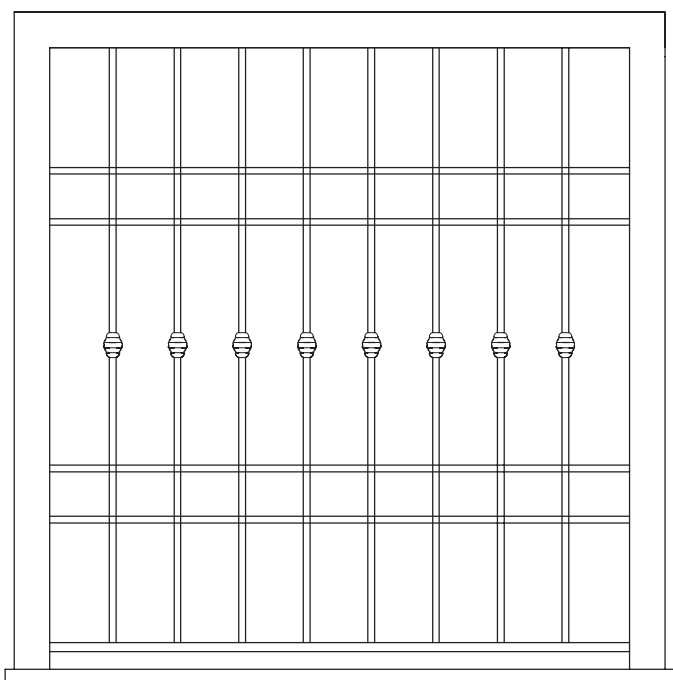

GFP GRATA MOD. PROCIDA

Telaio bombato di serie

Telaio liscio a richiesta

Telaio pressopiegato a richiesta

CARATTERISTICHE TECNICHE

DI SERIE

- Telaio con profilo a Z bombato sp. 15/10.
- Regoli per ancoraggio.
- Tondino Ø 14

OPTIONAL A RICHIESTA

- Telaio con profilo a Z liscio 15/10 .
- Telaio in lamiera pressopiegata 20/10 .
- Telaio personalizzato.
- Imbotte di misura varia

GRATA FISSA

GFP GRATA MOD. PIMONTE

GFP GRATA MOD. SALERNO

- Telaio con profilo a Z bombato sp. 15/10.
- Regoli per ancoraggio.
- Grata mod Milano e Bologna tubolare ovale 40x20
- Grata mod Capri e Roma tondino Ø 14
- Grata mod Sorrento tubolare 30x15

OPTIONAL A RICHIESTA

- Telaio con profilo a Z liscio 15/10 .
- Telaio in lamiera pressopiegata 20/10 .
- Telaio personalizzato.
- Imbotte di misura varia

GRATA FISSA

GFP GRATA MOD. SORRENTO

GFP GRATA MOD. CAPRI

GFP GRATA MOD. ROMA