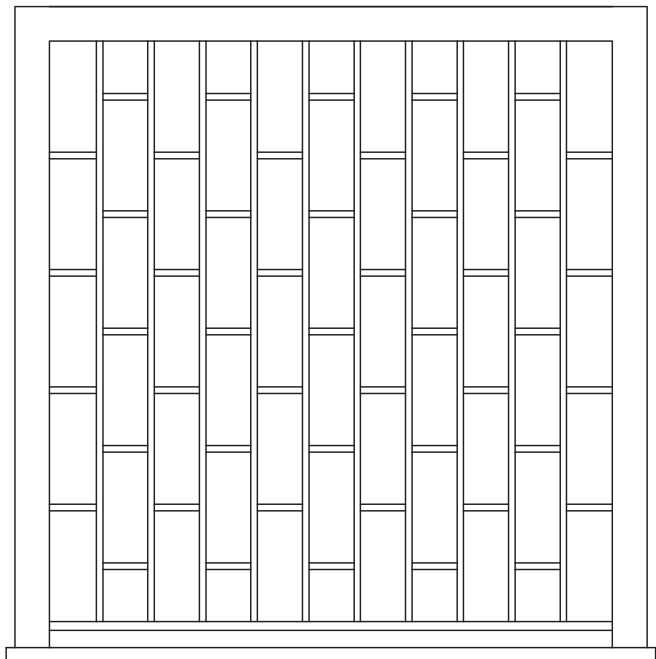

GFP GRATA MOD. PROCIDA

Telaio bombato di serie

Telaio liscio a richiesta

Telaio pressopiegato a richiesta

CARATTERISTICHE TECNICHE

DI SERIE

- Telaio con profilo a Z bombato sp. 15/10.
- Regoli per ancoraggio.
- Tondino Ø 14

OPTIONAL A RICHIESTA

- Telaio con profilo a Z liscio 15/10 .
- Telaio in lamiera pressopiegata 20/10 .
- Telaio personalizzato.
- Imbotte di misura varia

GRATA FISSA

GFP GRATA MOD. PIMONTE

GFP GRATA MOD. SALERNO

- Telaio con profilo a Z bombato sp. 15/10.
- Regoli per ancoraggio.
- Grata mod Milano e Bologna tubolare ovale 40x20
- Grata mod Capri e Roma tondino Ø 14
- Grata mod Sorrento tubolare 30x15

OPTIONAL A RICHIESTA

- Telaio con profilo a Z liscio 15/10 .
- Telaio in lamiera pressopiegata 20/10 .
- Telaio personalizzato.
- Imbotte di misura varia

GRATA FISSA

GFP GRATA MOD. SORRENTO

GFP GRATA MOD. CAPRI

GFP GRATA MOD. ROMA