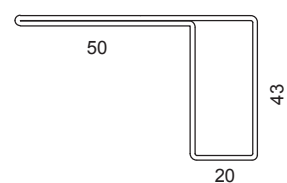

GFP GRATA MOD. PROCIDA

Telaio bombato di serie

Telaio liscio a richiesta

Telaio pressopiegato a richiesta

CARATTERISTICHE TECNICHE

DI SERIE

- Telaio con profilo a Z bombato sp. 15/10.
- Regoli per ancoraggio.
- Tondino Ø 14

OPTIONAL A RICHIESTA

- Telaio con profilo a Z liscio 15/10 .
- Telaio in lamiera pressopiegata 20/10 .
- Telaio personalizzato.
- Imbotte di misura varia

GRATA FISSA

GFP GRATA MOD. PIMONTE

GFP GRATA MOD. SALERNO