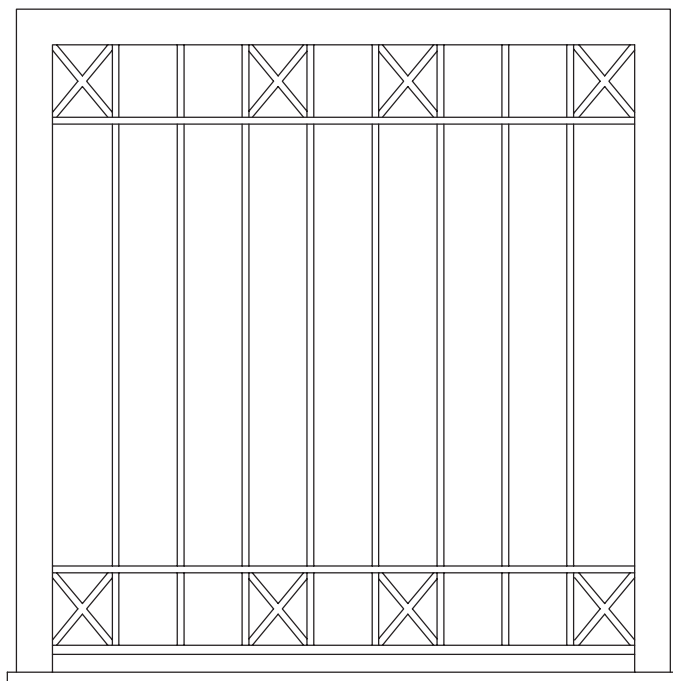

GFP GRATA MOD. AMALFI