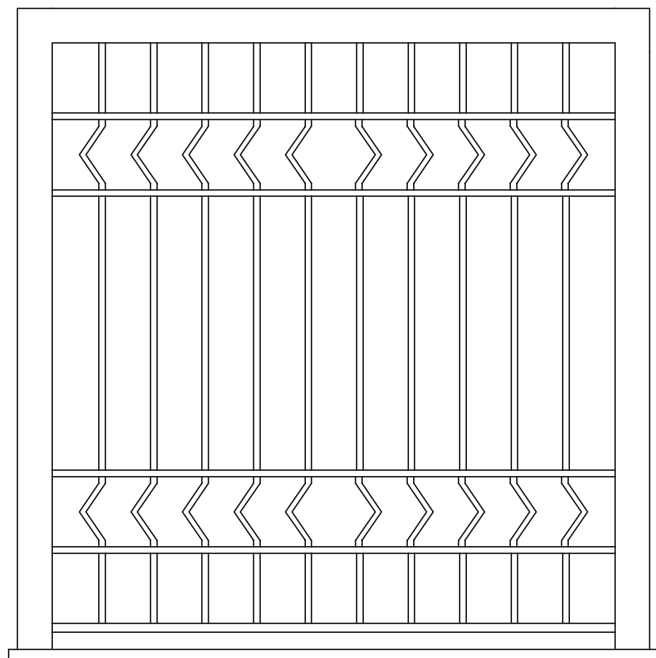

GFP GRATA MOD. PROCIDA

Telaio bombato di serie

Telaio liscio a richiesta

Telaio pressopiegato a richiesta

CARATTERISTICHE TECNICHE

DI SERIE

- Telaio con profilo a Z bombato sp. 15/10.
- Regoli per ancoraggio.
- Tondino Ø 14

OPTIONAL A RICHIESTA

- Telaio con profilo a Z liscio 15/10 .
- Telaio in lamiera pressopiegata 20/10 .
- Telaio personalizzato.
- Imbotte di misura varia

GRATA FISSA

GFP GRATA MOD. PIMONTE

GFP GRATA MOD. SALERNO

- Telaio con profilo a Z bombato sp. 15/10.
- Regoli per ancoraggio.
- Grata mod Milano e Bologna tubolare ovale 40x20
- Grata mod Capri e Roma tondino Ø 14
- Grata mod Sorrento tubolare 30x15

OPTIONAL A RICHIESTA

- Telaio con profilo a Z liscio 15/10 .
- Telaio in lamiera pressopiegata 20/10 .
- Telaio personalizzato.
- Imbotte di misura varia

GRATA FISSA

GFP GRATA MOD. SORRENTO

GFP GRATA MOD. CAPRI

GFP GRATA MOD. ROMA