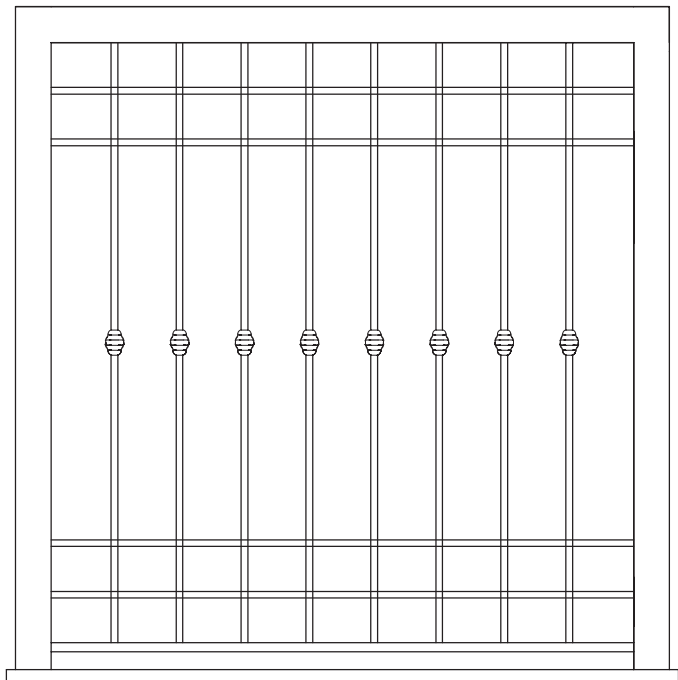

GFP GRATA MOD. PROCIDA

Telaio bombato di serie

Telaio liscio a richiesta

Telaio pressopiegato a richiesta

CARATTERISTICHE TECNICHE

DI SERIE

- Telaio con profilo a Z bombato sp. 15/10.
- Regoli per ancoraggio.
- Tondino Ø 14

OPTIONAL A RICHIESTA

- Telaio con profilo a Z liscio 15/10 .
- Telaio in lamiera pressopiegata 20/10 .
- Telaio personalizzato.
- Imbotte di misura varia

GRATA FISSA

GFP GRATA MOD. PIMONTE

GFP GRATA MOD. SALERNO

- Telaio con profilo a Z bombato sp. 15/10.
- Regoli per ancoraggio.
- Grata mod Milano e Bologna tubolare ovale 40x20
- Grata mod Capri e Roma tondino Ø 14
- Grata mod Sorrento tubolare 30x15

OPTIONAL A RICHIESTA

- Telaio con profilo a Z liscio 15/10 .
- Telaio in lamiera pressopiegata 20/10 .
- Telaio personalizzato.
- Imbotte di misura varia

GRATA FISSA

GFP GRATA MOD. SORRENTO

GFP GRATA MOD. CAPRI

GFP GRATA MOD. ROMA