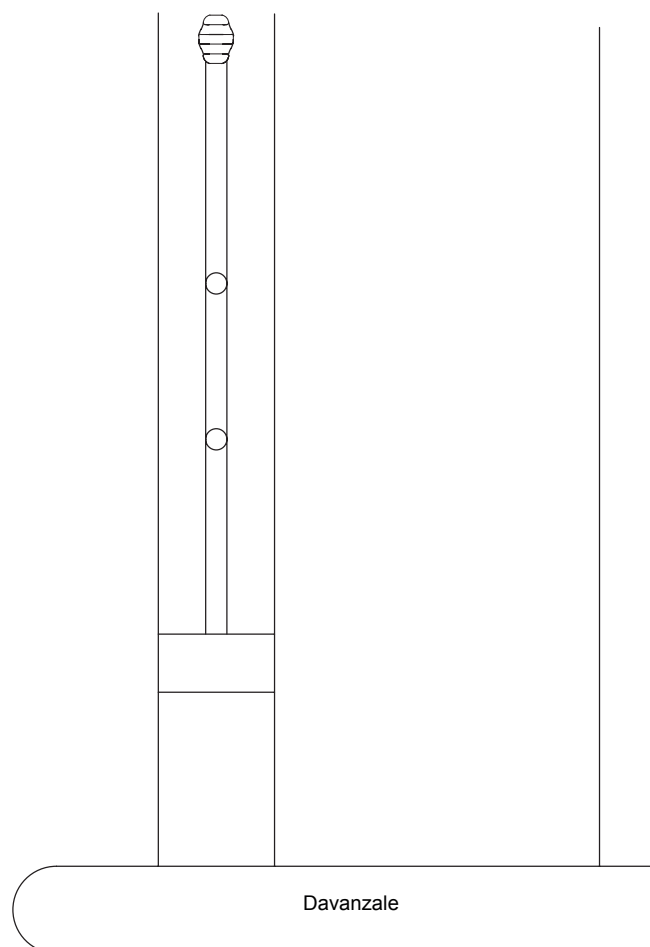

GFP GRATA MOD. PROCIDA

Telaio bombato di serie

Telaio liscio a richiesta

Telaio pressopiegato a richiesta

CARATTERISTICHE TECNICHE

DI SERIE

- Telaio con profilo a Z bombato sp. 15/10.
- Regoli per ancoraggio.
- Tondino Ø 14

OPTIONAL A RICHIESTA

- Telaio con profilo a Z liscio 15/10 .
- Telaio in lamiera pressopiegata 20/10 .
- Telaio personalizzato.
- Imbotte di misura varia

GRATA FISSA

GFP GRATA MOD. PIMONTE

GFP GRATA MOD. SALERNO

- Telaio con profilo a Z bombato sp. 15/10.
- Regoli per ancoraggio.
- Grata mod Milano e Bologna tubolare ovale 40x20
- Grata mod Capri e Roma tondino Ø 14
- Grata mod Sorrento tubolare 30x15

OPTIONAL A RICHIESTA

- Telaio con profilo a Z liscio 15/10 .
- Telaio in lamiera pressopiegata 20/10 .
- Telaio personalizzato.
- Imbotte di misura varia

GRATA FISSA

GFP GRATA MOD. SORRENTO

GFP GRATA MOD. CAPRI

GFP GRATA MOD. ROMA