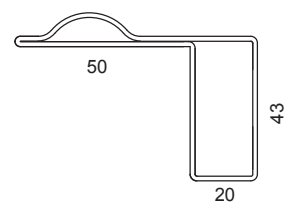

GFP GRATA MOD. PROCIDA

Telaio bombato di serie

Telaio liscio a richiesta

Telaio pressopiegato a richiesta

CARATTERISTICHE TECNICHE

DI SERIE

- Telaio con profilo a Z bombato sp. 15/10.
- Regoli per ancoraggio.
- Tondino Ø 14

OPTIONAL A RICHIESTA

- Telaio con profilo a Z liscio 15/10 .
- Telaio in lamiera pressopiegata 20/10 .
- Telaio personalizzato.
- Imbotte di misura varia

GRATA FISSA

GFP GRATA MOD. PIMONTE

GFP GRATA MOD. SALERNO

- Telaio con profilo a Z bombato sp. 15/10.
- Regoli per ancoraggio.
- Grata mod Milano e Bologna tubolare ovale 40x20
- Grata mod Capri e Roma tondino Ø 14
- Grata mod Sorrento tubolare 30x15

OPTIONAL A RICHIESTA

- Telaio con profilo a Z liscio 15/10 .
- Telaio in lamiera pressopiegata 20/10 .
- Telaio personalizzato.
- Imbotte di misura varia

GRATA FISSA

GFP GRATA MOD. SORRENTO

GFP GRATA MOD. CAPRI

GFP GRATA MOD. ROMA