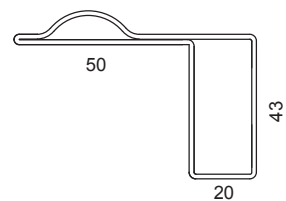

OPTIONAL A RICHIESTA

- Telaio con profilo a Z liscio 15/10 .
- Telaio in lamiera pressopiegata 20/10 .
- Telaio personalizzato.
- Imbotte di misura varia

GRATA FISSA

GFP GRATA MOD. PIMONTE

GFP GRATA MOD. SALERNO

GFP GRATA MOD. NAPOLI

GFP GRATA MOD. AMALFI

GFP GRATA MOD. MILANO

Telaio bombato di serie

Telaio liscio a richiesta

Telaio pressopiegato a richiesta

CARATTERISTICHE TECNICHE

DI SERIE

- Telaio con profilo a Z bombato sp. 15/10.
- Regoli per ancoraggio.
- Grata mod Milano e Bologna tubolare ovale 40x20
- Grata mod Capri e Roma tondino Ø 14
- Grata mod Sorrento tubolare 30x15

OPTIONAL A RICHIESTA

- Telaio con profilo a Z liscio 15/10 .
- Telaio in lamiera pressopiegata 20/10 .
- Telaio personalizzato.
- Imbotte di misura varia

GRATA FISSA

GFP GRATA MOD. SORRENTO

GFP GRATA MOD. CAPRI

GFP GRATA MOD. ROMA