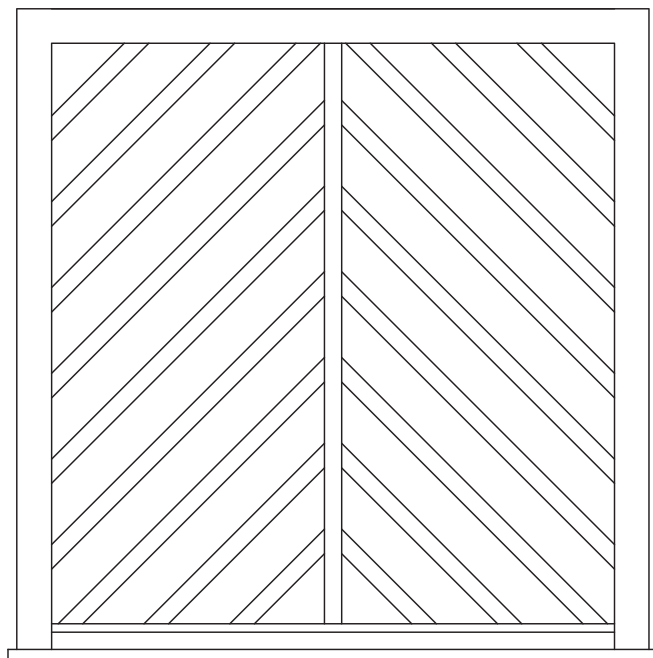

GFP GRATA MOD. BOLOGNA