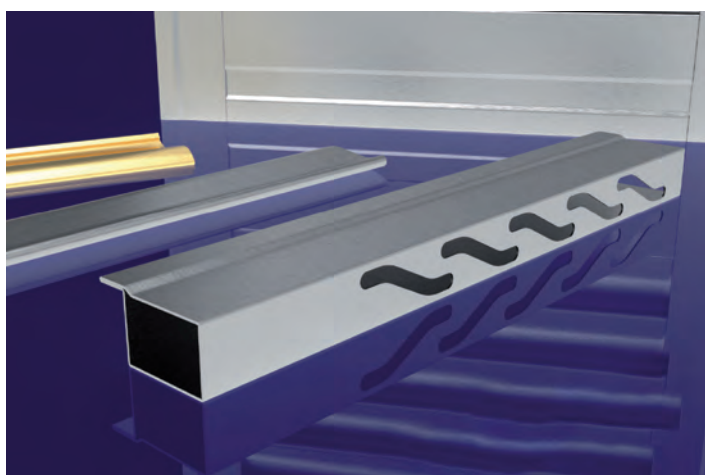

GFP BLIND ONDA 4 nasce dopo 30 anni di esperienza sulle persiane basate su doga 50 x 10 utilizzata in GFP BLIND 2 per poter offrire una vasta gamma di prodotti e soluzioni ai nostri clienti.

ANTA ASSEMBLATA

PARTICOLARE SERRATURA

ANTA CON ASOLATURA A ONDA

DOGA ONDA

BLIND ONDA 4