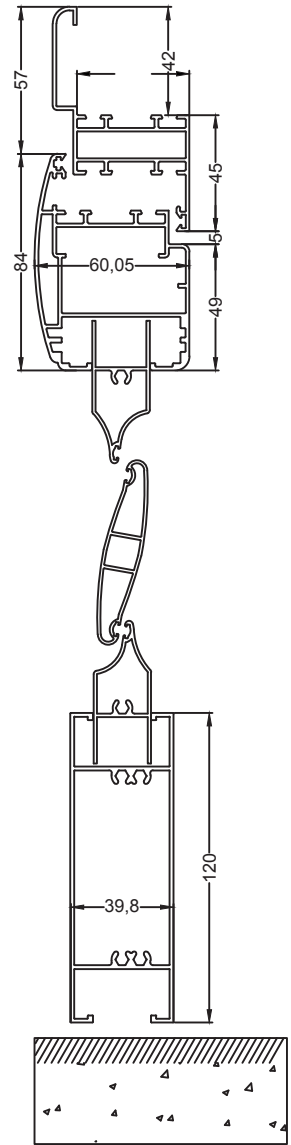

PERSINA
in alluminio DOC

CARATTERISTICHE TECNICHE

DI SERIE

- Telaio con profilo a Z bombato
- Ante con profilo bombato
- Doga Ovalina bombata
- Doga orientabile a 180°
- Accessori: colore nero
- Cremonesa a due punti di chiusura
- Paletti sulla seconda anta

OPTIONAL A RICHIESTA

- Telaio personalizzato
- Cerniere rinforzate: Mod. MEDIUM e MAGNUM
- Paletti rinforzati sulla seconda anta
- Serratura a cilindro a tre punti di chiusura
- Maniglia passante.
- Cilindro passante.
- Apertura delle ante motorizzato
- Apertura delle doghe motorizzate
- Imbotte di misura varia

SEZIONE PERSIANA

PIANTA PERSIANA