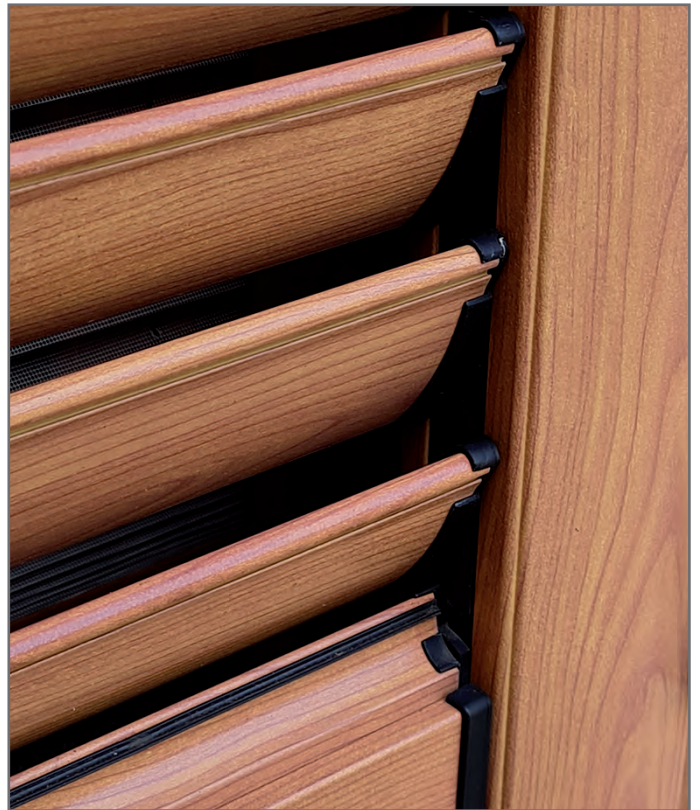

PERSINA
in alluminio DOC

CARATTERISTICHE TECNICHE

DI SERIE

- Telaio con profilo a Z bombato
- Ante con profilo bombato
- Doga Ovalina bombata
- Doga orientabile a 180°
- Accessori: colore nero
- Cremonesa a due punti di chiusura
- Paletti sulla seconda anta

OPTIONAL A RICHIESTA

- Telaio personalizzato
- Cerniere rinforzate: Mod. MEDIUM e MAGNUM
- Paletti rinforzati sulla seconda anta
- Serratura a cilindro a tre punti di chiusura
- Maniglia passante.
- Cilindro passante.
- Apertura delle ante motorizzato
- Apertura delle doghe motorizzate
- Imbotte di misura varia