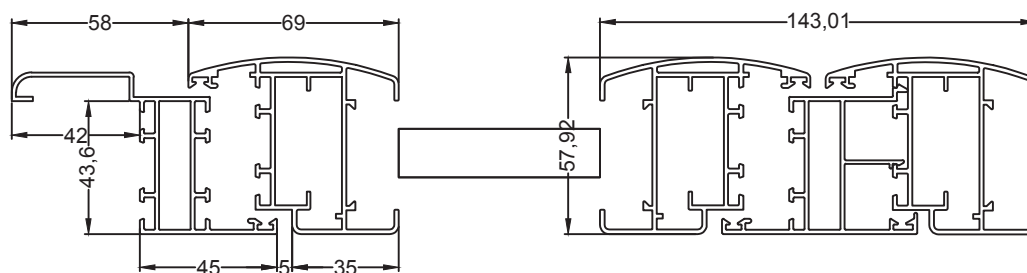

PERSIANA IN ALLUMINIO

CARATTERISTICHE TECNICHE

DI SERIE

- Telaio con profilo a Z bombato
- Ante con profilo bombato
- Doga Ovalina UNP 55
- Doga orientabile
- Accessori: colore nero
- Cremonesa a due punti di chiusura
- Paletti sulla seconda anta

SEZIONE PERSIANA

PIANTA PERSIANA

N.B. IN CASO DI CENTINE E' POSSIBILE REALIZZARE SOLO ANTA LISCIA E TELAIO CON FALDA LISCIA DA 22mm (DOGA DA 10mm PER LA PARTE CURVA)