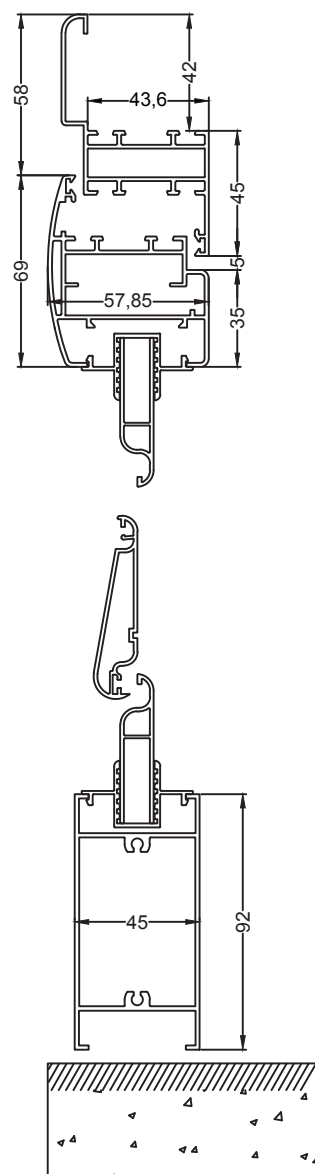

PERSIANA IN ALLUMINIO

CARATTERISTICHE TECNICHE

DI SERIE

- Telaio con profilo a Z bombato
- Ante con profilo bombato
- Doga Ovalina UNP 55
- Doga orientabile
- Accessori: colore nero
- Cremonesa a due punti di chiusura
- Paletti sulla seconda anta

OPTIONAL A RICHIESTA

- Telaio personalizzato
- Cerniere rinforzate: Mod. MEDIUM e MAGNUM
- Paletti rinforzati sulla seconda anta
- Serratura a cilindro a tre punti di chiusura
- Maniglia passante.
- Cilindro passante.
- Apertura delle ante motorizzato
- Apertura delle doghe motorizzate
- Imbotte di misura varia

SEZIONE PERSIANA

PIANTA PERSIANA

N.B. IN CASO DI CENTINE E' POSSIBILE REALIZZARE SOLO ANTA LISCIA E TELAIO CON FALDA LISCIA DA 22mm (DOGA DA 10mm PER LA PARTE CURVA)